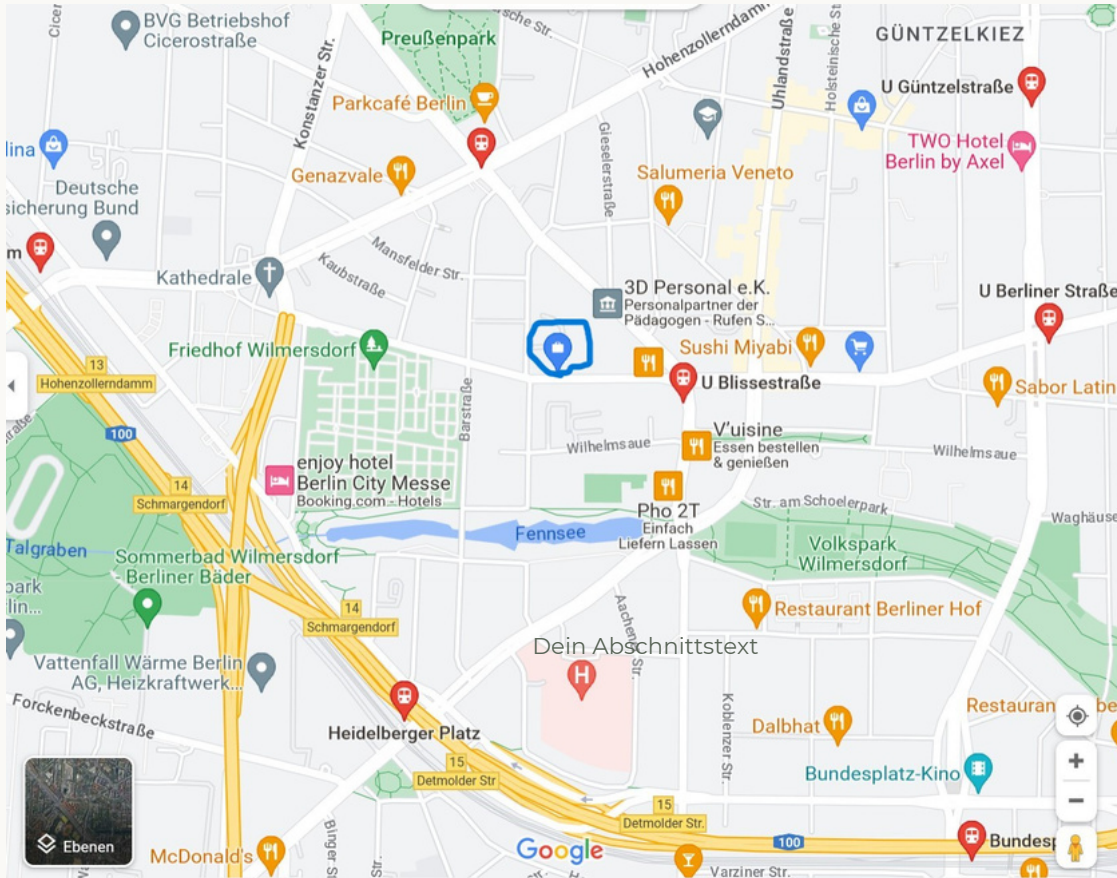

So finden Sie uns

U7 Blissestraße

U3 / U7 Fehrbelliner Platz

S 41 / S 42 / S 46 Heidelberger Platz

Bus 101 / 104 / 249 / 310 Haltestelle: U-Bhf Blisse Str.

Autobahn 100, von Norden kommend Ausfahrt Hohenzollerndamm
Autobahn 100, von Süden / Osten kommend Ausfahrt Konstanzer Str.